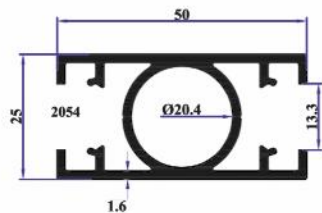

TA43 80x30 Profil
1,150 Kg/Mt

TA44 80x30 Ortadan Kanallı
1,193 Kg/Mt

TA45 60x25 Kutu Profil
0,845 Kg/Mt

TA46 60x25 Ortadan Kanallı
0,780 Kg/Mt

TA47 50x25 Dikme Profil
0,869 Kg/Mt

TA48 40x40 Çift Kanallı
0,890 Kg/Mt