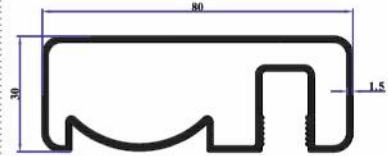

TA37 16x1,2 mm Boru
0,151 Kg/Mt

TA38 16x1,5 mm Tırtırlı Boru
0,175 Kg/Mt

TA39 80x30 Cam Profil
1,122 Kg/Mt

TA40 80x30 Küpeşte Profil
1,240 Kg/Mt

TA41 80x30 Küpeşte Profil
1,110 Kg/Mt

TA42 80x30 Ortadan Kanallı
1,147 Kg/Mt