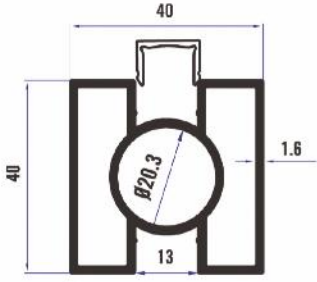

TA46 60x25 Ortadan Kanallı
0,780 Kg/Mt

TA50 40x1,6 mm Çift Kanallı Profil
0,890 Kg/Mt