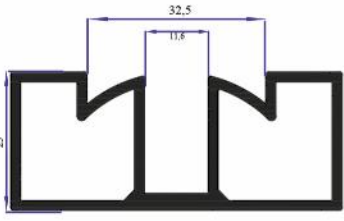

TA70 60x25 Ortadan Kanallı
1,016 Kg/Mt