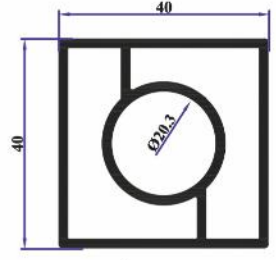

TA53 40x40 Profil
1,003 Kg/Mt