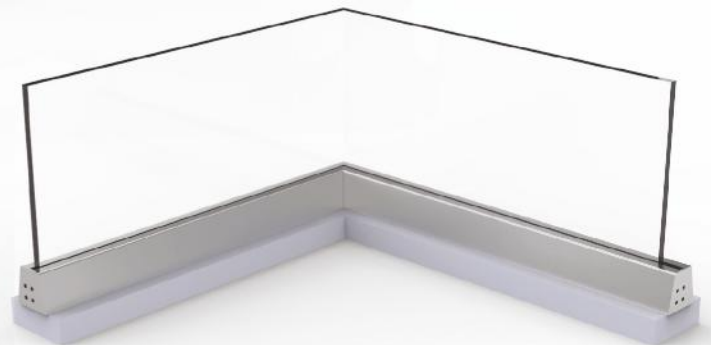

TK181

Cam Sistem
Glass System
حامل زجاج ارشي

Patent