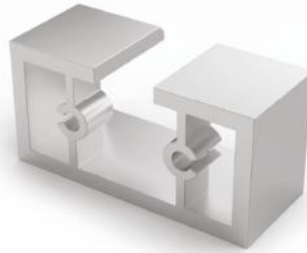

TK131 | 60x25 Ortadan Kanallı Duvar Flaşı
60x25 Middle Channel Wall Flange
رابط جدار ذو مهري وسطي 60x25