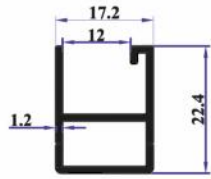

TA59 Takviyeli Cam Tutucu
0,253 Kg/Mt