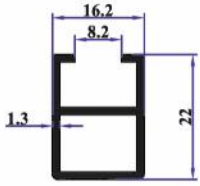

TA58 Cam Kızağı
0,267 Kg/Mt