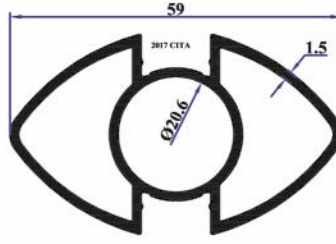

TA72 Badem Profil
0,874 Kg/Mt