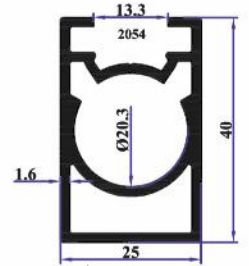

TA68 35'lik Gemici 16 mm Cam
0,993 Kg/Mt

TA69 50'lik Alt Kızak Profil
1,755 Kg/Mt

TA70 60x25 Ortadan Kanallı
1,016 Kg/Mt

TA71 Mini Gemici
1,404 Kg/Mt

TA72 Badem Profil
0,874 Kg/Mt

TA73 40x25 Tek Kanallı
0,774 Kg/Mt