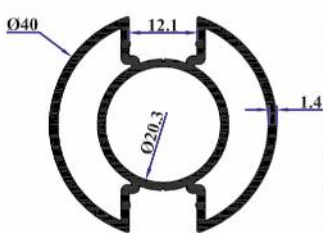

TA22 40'lık Çift Kanallı
0,785 Kg/Mt