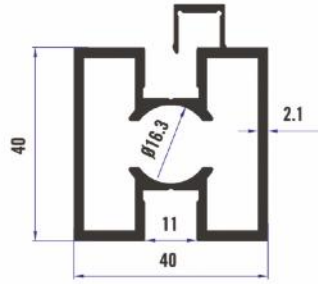

TA51 40x40 Takviyeli Çift Kanallı
1,150 Kg/Mt