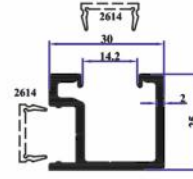

TA56 Takviyesiz Cam Tutucu
0,502 Kg/Mt