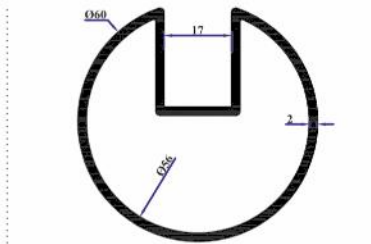

TA13 50x1,8 mm Profil
0,750 Kg/Mt

TA14 50x1,5 mm Profil
0,625 Kg/Mt

TA15 50x1,8 Tek Kanallı Üst Küpeşte
0,900 Kg/Mt

TA16 60x2,5 mm Tek Kanallı Küpeşte
1,400 Kg/Mt

TA17 60'lık Kanallı Boru
1,247 Kg/Mt

TA18 50'lik Tırtırlı Boru
0,730 Kg/Mt