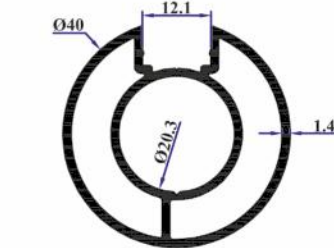

TA24 40'lık Tek Kanallı
0,750 Kg/Mt