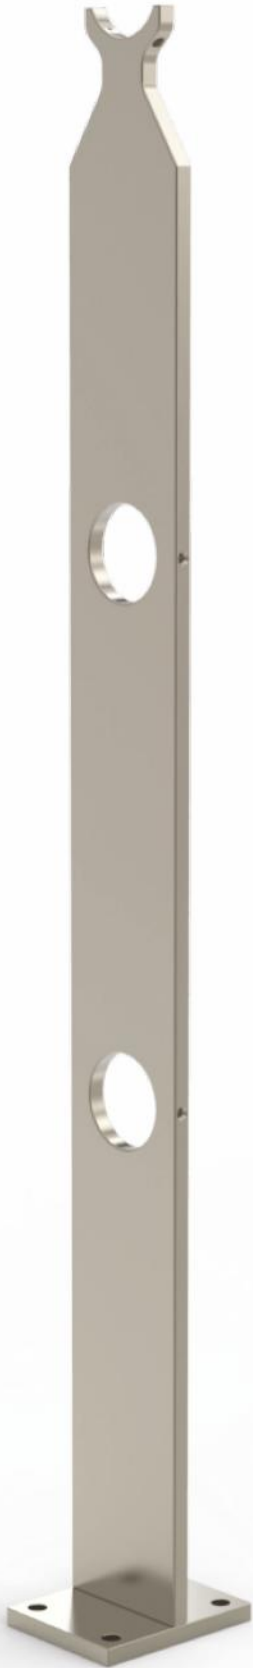

T7048 | 22 cm Boş Ankraj
22 cm Empty Anchors
مرساة فارغة 22 سم

T7049 | 15 cm Boş Ankraj
15 cm Empty Anchors
مرساة فارغة 15 سم

T7050 | Vidalı Ankraj
Screw Anchors
مرساة حديد ذات برغي

TL10

TL11

TL12

TL13

TL14