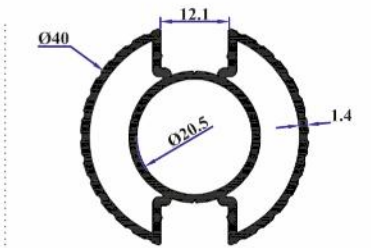

TA25 40'lık Çift Kanallı Tırtırlı
0,730 Kg/Mt