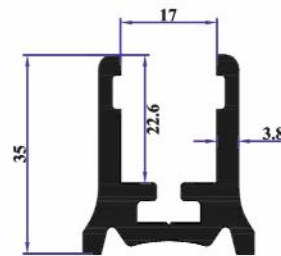

TA61 Cam Kızağı
0,285 Kg/Mt

TA62 Kanal Kapağı
0,084 Kg/Mt

TA63 13 mm Uzun Çita
0,090 Kg/Mt

TA64 Kanallı Boru Çitası
0,078 Kg/Mt

TA65 14x14 Kare Profil
0,255 Kg/Mt

TA66 100'lük Gemici 10mm Cam
2,384 Kg/Mt

TA67 50'lik Alt Mini Gemici Profil
1,000 Kg/Mt