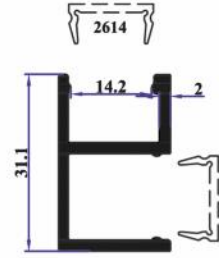

TA49 40x40 Tek Kanallı
0,895 Kg/Mt

TA50 40x1,6 mm Çift Kanallı Profil
0,890 Kg/Mt

TA51 40x40 Takviyeli Çift Kanallı
1,150 Kg/Mt

TA52 40x40 3 Kanallı Boru
0,890 Kg/Mt

TA53 40x40 Profil
1,003 Kg/Mt

TA54 40x40 Kare Profil
2,350 Kg/Mt