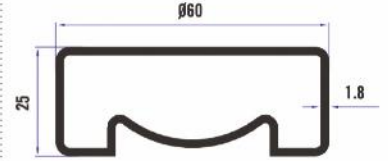

TA45 60x25 Kutu Profil
0,845 Kg/Mt