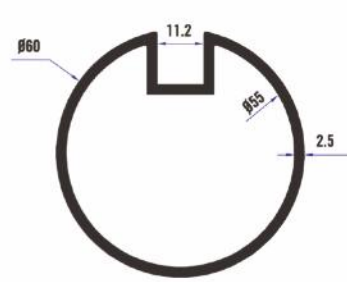

TA16 60x2,5 mm Tek Kanallı Küpeşte
1,400 Kg/Mt