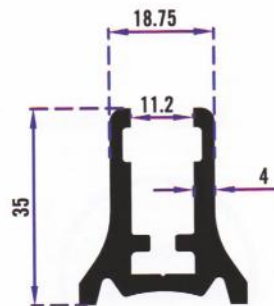

TA61 Cam Kızağı
0,285 Kg/Mt

TA62 Kanal Kapağı
0,084 Kg/Mt

TA63 13 mm Uzun Çita
0,090 Kg/Mt

TA64 Kanallı Boru Çitası
0,078 Kg/Mt

TA65 14x14 Kare Profil
0,255 Kg/Mt

TA66 100'lük Gemici 10mm Cam
2,384 Kg/Mt

TA67 50'lik Alt Mini Gemici Profil
1,000 Kg/Mt