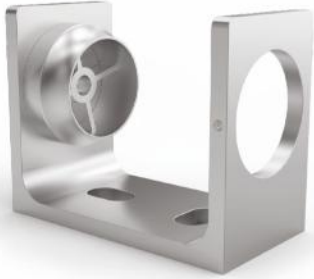

T7024 | 35'lik Duvar Yandan Bağlantı Takımı
35' Side Wall Connection Kit
رابطہ حیدر 35