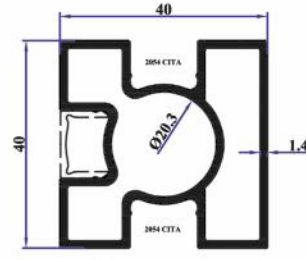

TA52 40x40 3 Kanallı Boru
0,890 Kg/Mt