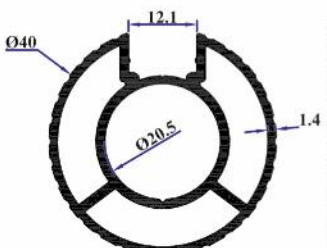

TA26 40'lık Tek Kanallı Tırtırlı
0,801 Kg/Mt