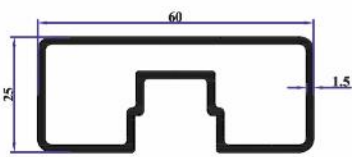

TA32 25x1,2 mm Profil
0,250 Kg/Mt

TA34 19x1,2 mm Boru
0,181 Kg/Mt

TA35 16x2 mm Boru
0,237 Kg/Mt

TA36 16x1,5 mm Boru
0,184 Kg/Mt

TA37 16x1,2 mm Boru
0,151 Kg/Mt

TA42 80x30 Ortadan Kanallı
1,147 Kg/Mt

TA43 80x30 Profil
1,150 Kg/Mt

TA44 80x30 Ortadan Kanallı
1,193 Kg/Mt

TA45 60x25 Kutu Profil
0,845 Kg/Mt