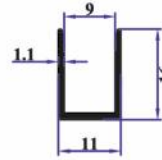

TA55 Takviyesiz Cam Tutucu
0,413 Kg/Mt

TA56 Takviyesiz Cam Tutucu
0,502 Kg/Mt

TA57 25x25 Profil
0,460 Kg/Mt

TA58 Cam Kızağı
0,267 Kg/Mt

TA59 Takviyeli Cam Tutucu
0,253 Kg/Mt

TA60 Takviyesiz Cam Tutucu
0,113 Kg/Mt