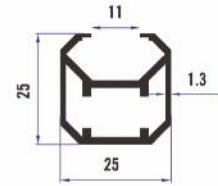

TA57 25x25 Profil
0,460 Kg/Mt