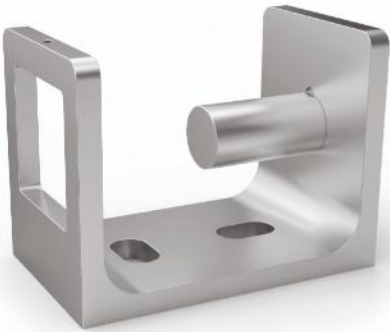

TK172 | 30x25 İç Geçme Kapak
30x25 Overlap Cover
غطاء مربع 30x25

TK173 | 30x25 Dış Geçme Kapak
30x25 Passing Outward Cover
غطاء خارجي 30x25

TK174 | 30x25 Bilezik
30x25 Bangle
حلقة وصل 30x25

TK177 | 40x40 Yandan Bağlantı Takımı
40x40 Side Connection Team
رابط جانبي 40x40 مربع