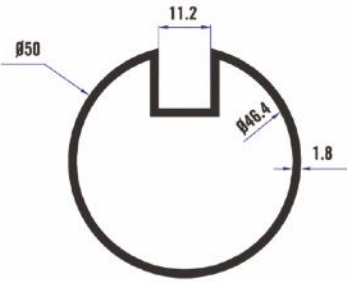

TA15 50x1,8 Tek Kanallı Üst Küpeşte
0,900 Kg/Mt