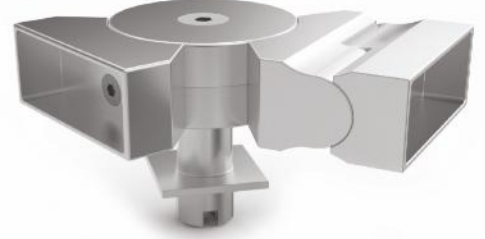

TK125 | 60x25 Dirsek 90°
60x25 Elbow 90°
كوع 90 60x25 درجه

TK126 | 60x25 Önden Kanallı Dirsek 90°
60x25 Front Channel Elbow 90°
كوع ذو مجرى امامي 90 60x25 درجه

TK127 | 60x25 Ortadan Kanallı 90° Dirsek
60x25 Middle Channel 90° Elbow
كوع ذو مهري وسطي 60x25 90 درجة

TK128 | 60x25 90° Vazolu Dirsek
60x25 90° Vase Elbow
كوع متحرك ذو مقفل راسي 60x25 90 درجة

TK129 | 60x25 45-90° Vazolu Dirsek
60x25 45-90° Vase Elbow
كوع متحرك ذو مقفل راسي 60x25 45-90 درجة

TK130 | 60x25 45-90-45° Vazolu Dirsek
60x25 45-90-45° Vase Elbow
كوع متحرك ذو مقفل راسي 60x25 45-90-45 درجة