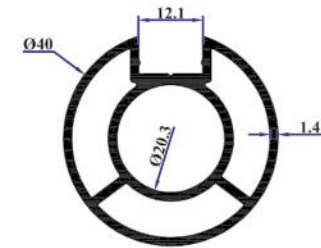

TA23 40'lık Tek Kanallı
0,830 Kg/Mt