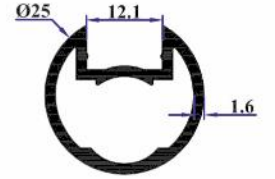

TA33 25'lik Kanallı Boru
0,472 Kg/Mt