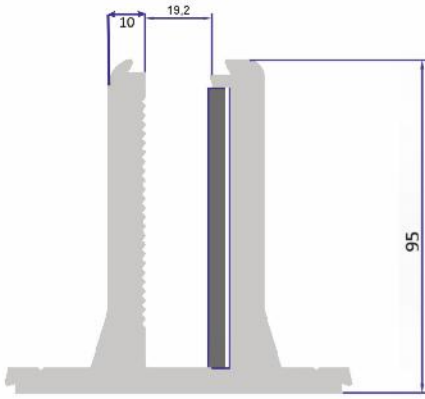

TA68 35'lik Gemici 16 mm Cam
0,993 Kg/Mt

TA69 50'lik Alt Kızak Profil
1,755 Kg/Mt

TA70 60x25 Ortadan Kanallı
1,016 Kg/Mt

TA71 Mini Gemici
1,404 Kg/Mt

TA72 Badem Profil
0,874 Kg/Mt

TA73 40x25 Tek Kanallı
0,774 Kg/Mt