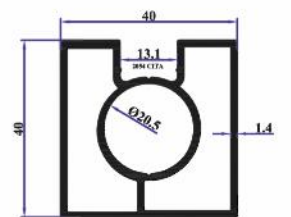

TA43 80x30 Profil
1,150 Kg/Mt

TA44 80x30 Ortadan Kanallı
1,193 Kg/Mt

TA45 60x25 Kutu Profil
0,845 Kg/Mt

TA46 60x25 Ortadan Kanallı
0,780 Kg/Mt

TA47 50x25 Dikme Profil
0,869 Kg/Mt

TA48 40x40 Çift Kanallı
0,890 Kg/Mt