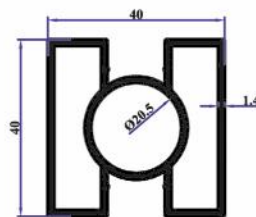

TA43 80x30 Profil
1,150 Kg/Mt

TA44 80x30 Ortadan Kanallı
1,193 Kg/Mt

TA45 60x25 Kutu Profil
0,845 Kg/Mt

TA46 60x25 Ortadan Kanallı
0,780 Kg/Mt

TA47 50x25 Dikme Profil
0,869 Kg/Mt

TA48 40x40 Çift Kanallı
0,890 Kg/Mt